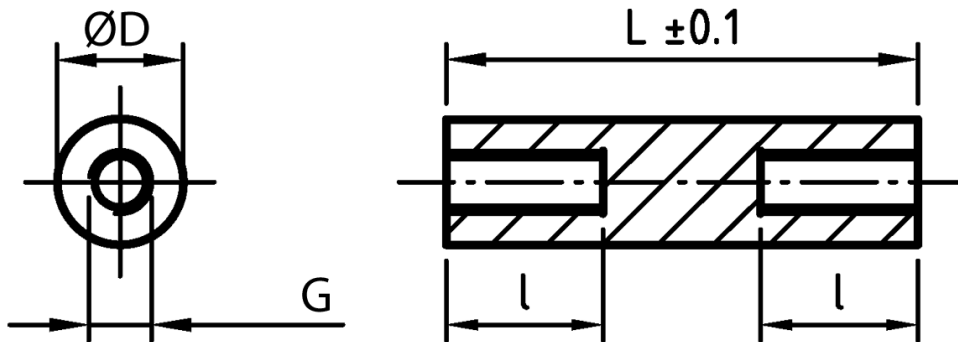

## L-TDGOP - Tulejki dystansowe gwintowane, okrągłe

### Dane techniczne:

- **Materiał: PA-GF; kolor: czarny**
- Materiały na specjalne zamówienie:
  - PA-GF; kolor biały
  - POM; kolor biały

Symbol	Długość L	Długość gwintu wewn. l	Średnica zewn. D	Gwint wewn. G	Materiał
	[mm]	[mm]	[mm]		
L-TDOGP-06-M2.5-11	11	11	6	M2.5	PA+GF