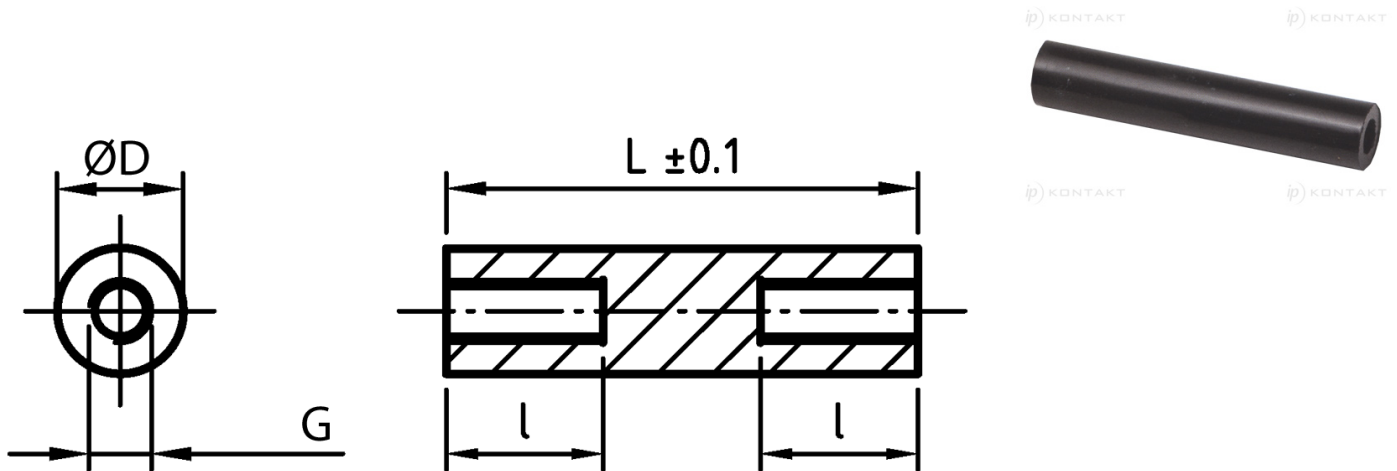

L-TDGOP - Tulejki dystansowe gwintowane, okrągłe

Dane techniczne:

- **Materiał: PA-GF; kolor: czarny**
- Materiały na specjalne zamówienie:
 - PA-GF; kolor biały
 - POM; kolor biały

Symbol	Długość L	Długość gwintu wewn. l	Średnica zewn. D	Gwint wewn. G	Materiał
	[mm]	[mm]	[mm]		
L-TDOGP-06-M2.5-09	9	9	6	M2.5	PA+GF