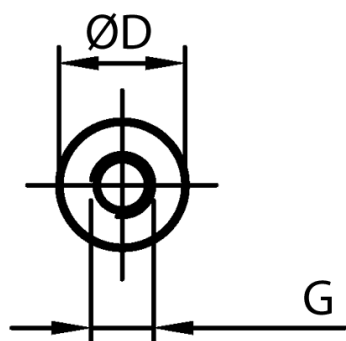

## L-TDGOP - Tulejki dystansowe gwintowane, okrągłe

### Dane techniczne:

- **Materiał: PA-GF; kolor: czarny**
- Materiały na specjalne zamówienie:
  - PA-GF; kolor biały
  - POM; kolor biały

Symbol	Długość L	Długość gwintu wewn. l	Średnica zewn. D	Gwint wewn. G	Materiał
	[mm]	[mm]	[mm]		
L-TDOGP-06-M2.5-06	6	6	6	M2.5	PA+GF