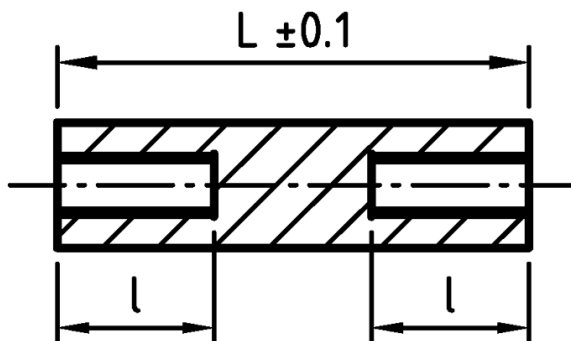

## L-TDGOP - Tulejki dystansowe gwintowane, okrągłe

### Dane techniczne:

- **Materiał: PA-GF; kolor: czarny**
- Materiały na specjalne zamówienie:
  - PA-GF; kolor biały
  - POM; kolor biały

Symbol	Długość L	Długość gwintu wewn. l	Średnica zewn. D	Gwint wewn. G	Materiał
	[mm]	[mm]	[mm]		
L-TDOGP-06-M2.5-06	6	6	6	M2.5	PA+GF