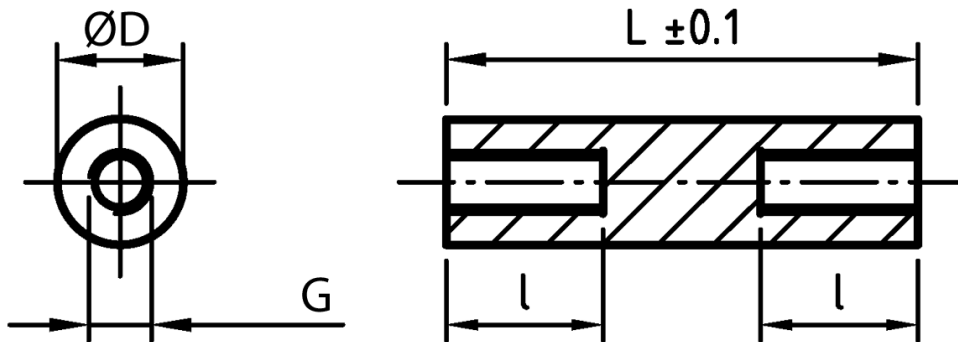

L-TDGOP - Tulejki dystansowe gwintowane, okrągłe

Dane techniczne:

- **Materiał: PA-GF; kolor: czarny**
- **Materiały na specjalne zamówienie:**
 - PA-GF; kolor biały
 - POM; kolor biały

Symbol	Długość L	Długość gwintu wewn. l	Średnica zewn. D	Gwint wewn. G	Materiał
	[mm]	[mm]	[mm]		
L-TDOGP-06-M2.5-04	4	4	6	M2.5	PA+GF