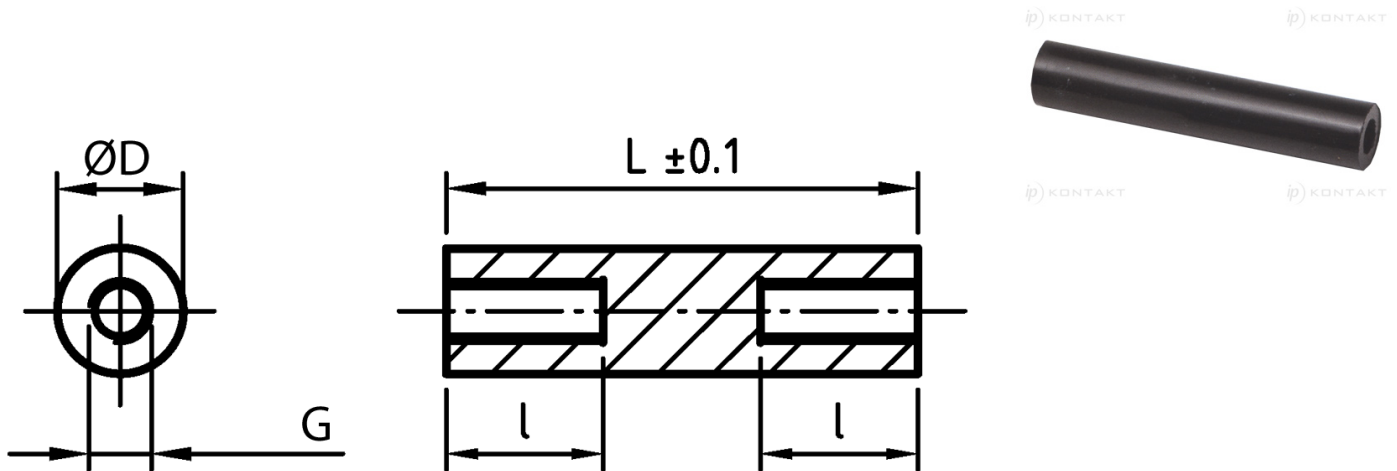

## L-TDGOP - Tulejki dystansowe gwintowane, okrągłe

**Dane techniczne:**

- **Materiał: PA-GF; kolor: czarny**
- Materiały na specjalne zamówienie:
  - PA-GF; kolor biały
  - POM; kolor biały

Symbol	Długość L	Długość gwintu wewn. l	Średnica zewn. D	Gwint wewn. G	Materiał
	[mm]	[mm]	[mm]		
L-TDOGP-05-M2.5-54	54	10	5	M2.5	PA+GF