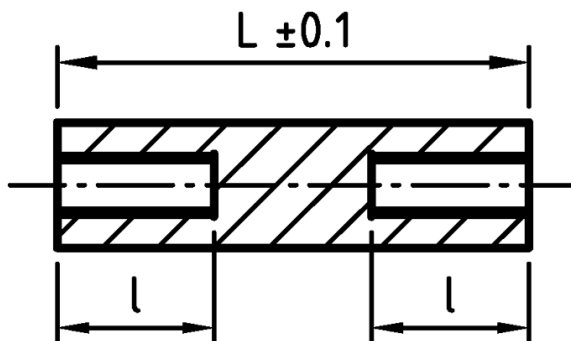

## L-TDGOP - Tulejki dystansowe gwintowane, okrągłe

### Dane techniczne:

- **Materiał: PA-GF; kolor: czarny**
- Materiały na specjalne zamówienie:
  - PA-GF; kolor biały
  - POM; kolor biały

Symbol	Długość L	Długość gwintu wewn. l	Średnica zewn. D	Gwint wewn. G	Materiał
	[mm]	[mm]	[mm]		
L-TDOGP-05-M2.5-52	52	10	5	M2.5	PA+GF