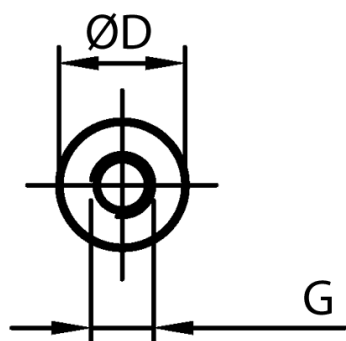

## L-TDGOP - Tulejki dystansowe gwintowane, okrągłe

### Dane techniczne:

- **Materiał: PA-GF; kolor: czarny**
- Materiały na specjalne zamówienie:
  - PA-GF; kolor biały
  - POM; kolor biały

Symbol	Długość L	Długość gwintu wewn. l	Średnica zewn. D	Gwint wewn. G	Materiał
	[mm]	[mm]	[mm]		
L-TDOGP-05-M2.5-52	52	10	5	M2.5	PA+GF