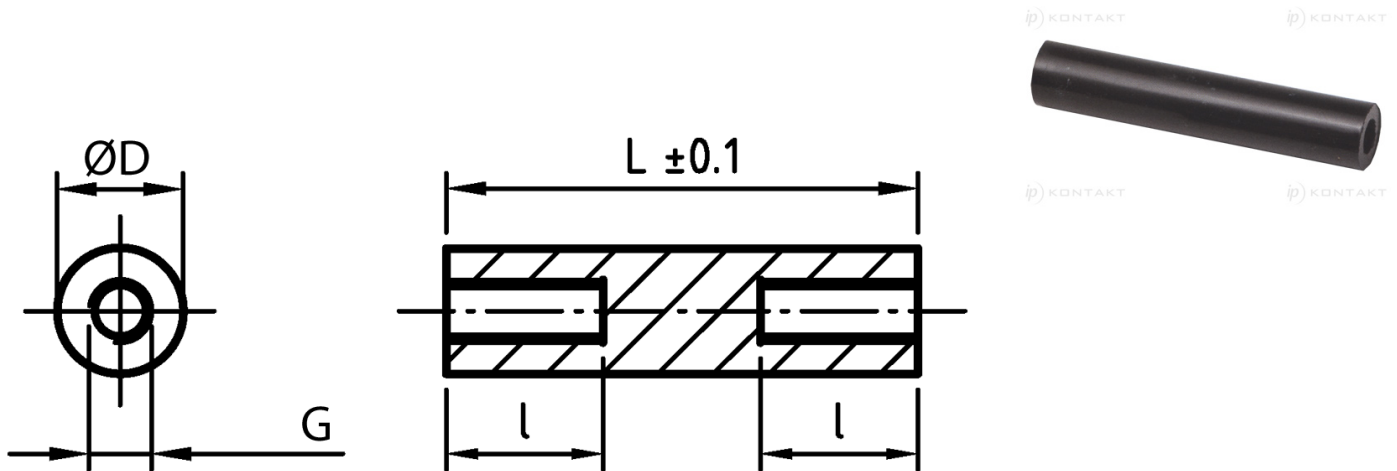

## L-TDGOP - Tulejki dystansowe gwintowane, okrągłe

**Dane techniczne:**

- **Materiał: PA-GF; kolor: czarny**
- **Materiały na specjalne zamówienie:**
  - PA-GF; kolor biały
  - POM; kolor biały

Symbol	Długość L	Długość gwintu wewn. l	Średnica zewn. D	Gwint wewn. G	Materiał
	[mm]	[mm]	[mm]		
L-TDOGP-05-M2.5-51	51	10	5	M2.5	PA+GF