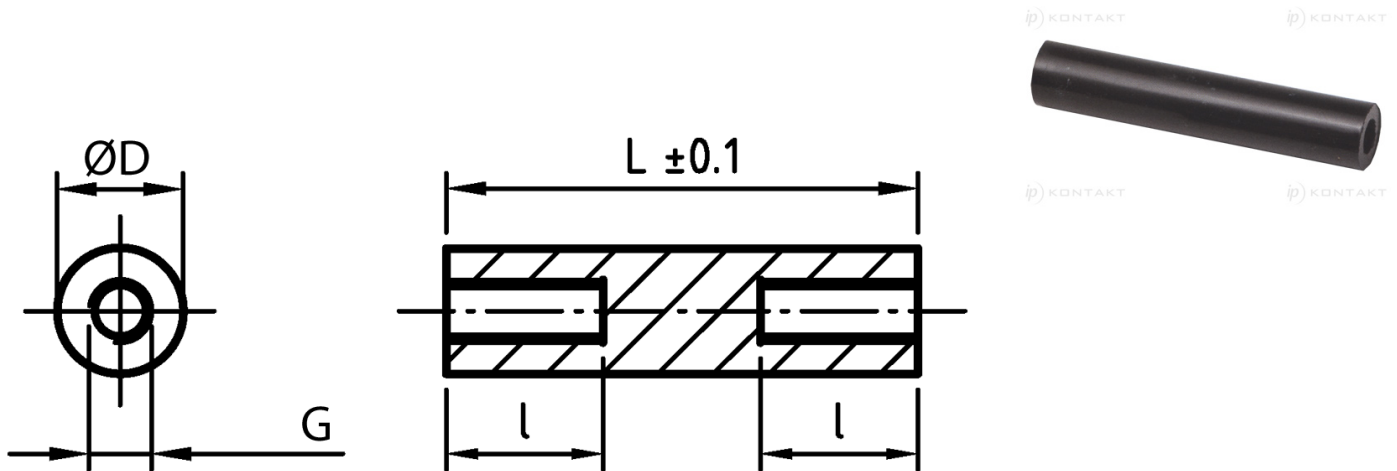

## L-TDGOP - Tulejki dystansowe gwintowane, okrągłe

**Dane techniczne:**

- **Materiał: PA-GF; kolor: czarny**
- Materiały na specjalne zamówienie:
  - PA-GF; kolor biały
  - POM; kolor biały

Symbol	Długość L	Długość gwintu wewn. l	Średnica zewn. D	Gwint wewn. G	Materiał
	[mm]	[mm]	[mm]		
L-TDOGP-05-M2.5-44	44	10	5	M2.5	PA+GF