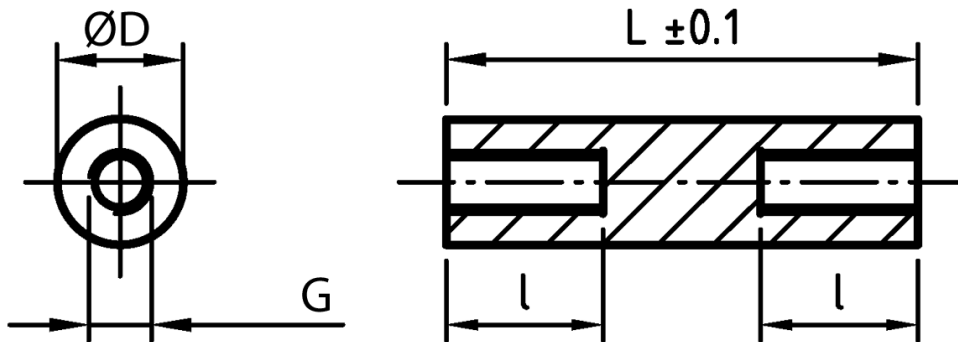

## L-TDGOP - Tulejki dystansowe gwintowane, okrągłe

### Dane techniczne:

- **Materiał: PA-GF; kolor: czarny**
- Materiały na specjalne zamówienie:
  - PA-GF; kolor biały
  - POM; kolor biały

Symbol	Długość L	Długość gwintu wewn. l	Średnica zewn. D	Gwint wewn. G	Materiał
	[mm]	[mm]	[mm]		
L-TDOGP-05-M2.5-39	39	10	5	M2.5	PA+GF