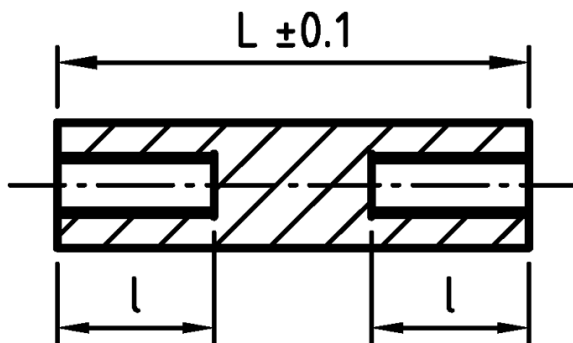

## L-TDGOP - Tulejki dystansowe gwintowane, okrągłe

### Dane techniczne:

- **Materiał: PA-GF; kolor: czarny**
- Materiały na specjalne zamówienie:
  - PA-GF; kolor biały
  - POM; kolor biały

Symbol	Długość L	Długość gwintu wewn. l	Średnica zewn. D	Gwint wewn. G	Materiał
	[mm]	[mm]	[mm]		
L-TDOGP-05-M2.5-34	34	10	5	M2.5	PA+GF