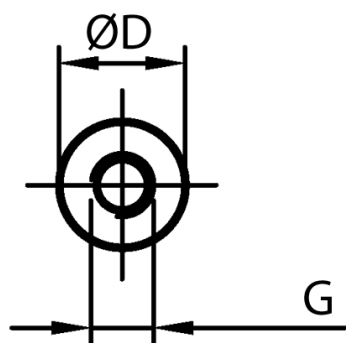

## L-TDGOP - Tulejki dystansowe gwintowane, okrągłe

### Dane techniczne:

- **Materiał: PA-GF; kolor: czarny**
- Materiały na specjalne zamówienie:
  - PA-GF; kolor biały
  - POM; kolor biały

Symbol	Długość L	Długość gwintu wewn. l	Średnica zewn. D	Gwint wewn. G	Materiał
	[mm]	[mm]	[mm]		
L-TDOGP-05-M2.5-34	34	10	5	M2.5	PA+GF