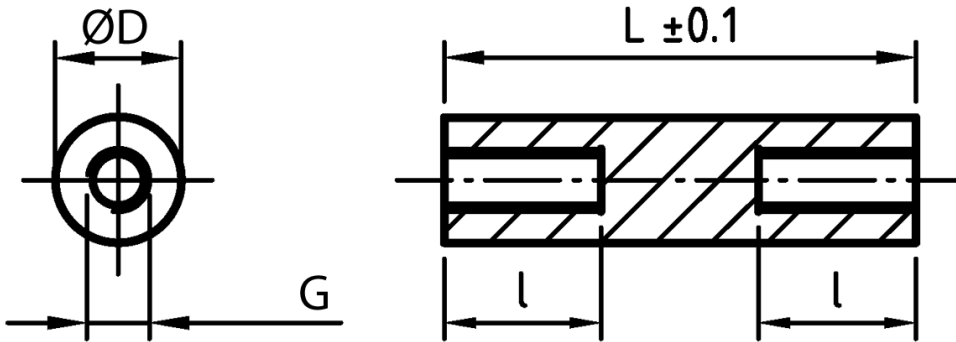

**L-TDGOP - Tulejki dystansowe gwintowane, okrągłe**

**Dane techniczne:**

- **Materiał: PA-GF; kolor: czarny**
- **Materiały na specjalne zamówienie:**
  - PA-GF; kolor biały
  - POM; kolor biały

Symbol	Długość L	Długość gwintu wewn. l	Średnica zewn. D	Gwint wewn. G	Materiał
	[mm]	[mm]	[mm]		
L-TDOGP-05-M2.5-31	31	10	5	M2.5	PA+GF