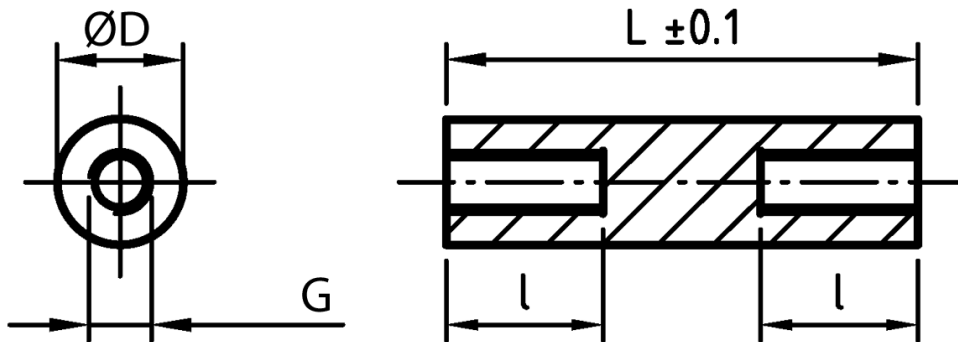

## L-TDGOP - Tulejki dystansowe gwintowane, okrągłe

### Dane techniczne:

- **Materiał: PA-GF; kolor: czarny**
- Materiały na specjalne zamówienie:
  - PA-GF; kolor biały
  - POM; kolor biały

Symbol	Długość L	Długość gwintu wewn. l	Średnica zewn. D	Gwint wewn. G	Materiał
	[mm]	[mm]	[mm]		
L-TDOGP-05-M2.5-24	24	10	5	M2.5	PA+GF