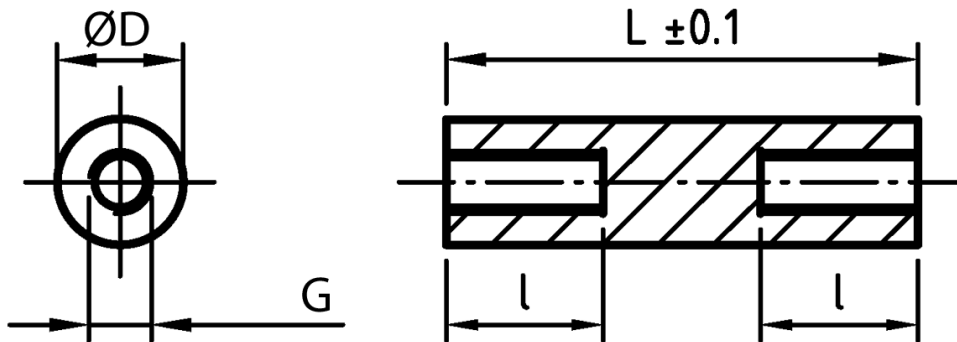

## L-TDGOP - Tulejki dystansowe gwintowane, okrągłe

### Dane techniczne:

- **Materiał: PA-GF; kolor: czarny**
- Materiały na specjalne zamówienie:
  - PA-GF; kolor biały
  - POM; kolor biały

Symbol	Długość L	Długość gwintu wewn. l	Średnica zewn. D	Gwint wewn. G	Materiał
	[mm]	[mm]	[mm]		
L-TDOGP-05-M2.5-23	23	10	5	M2.5	PA+GF