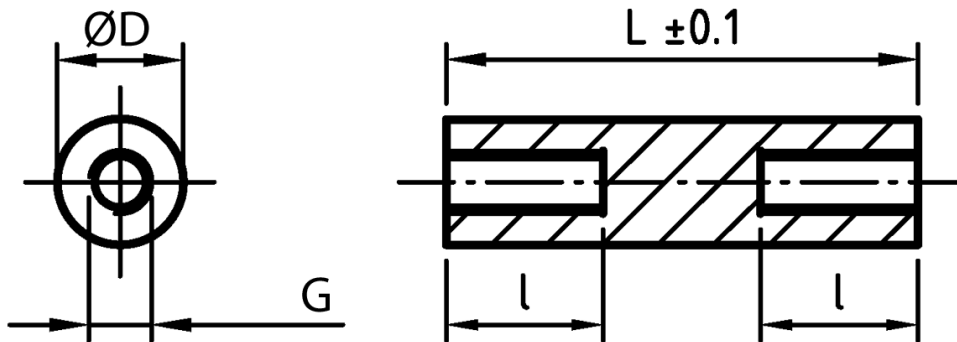

L-TDGOP - Tulejki dystansowe gwintowane, okrągłe

Dane techniczne:

- **Materiał: PA-GF; kolor: czarny**
- **Materiały na specjalne zamówienie:**
 - PA-GF; kolor biały
 - POM; kolor biały

Symbol	Długość L	Długość gwintu wewn. l	Średnica zewn. D	Gwint wewn. G	Materiał
	[mm]	[mm]	[mm]		
L-TDOGP-05-M2.5-18	18	18	5	M2.5	PA+GF