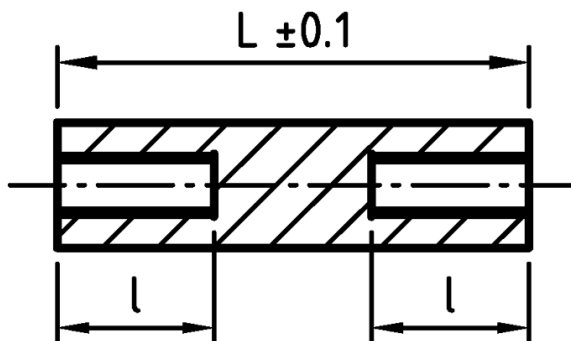

## L-TDGOP - Tulejki dystansowe gwintowane, okrągłe

### Dane techniczne:

- **Materiał: PA-GF; kolor: czarny**
- Materiały na specjalne zamówienie:
  - PA-GF; kolor biały
  - POM; kolor biały

Symbol	Długość L	Długość gwintu wewn. l	Średnica zewn. D	Gwint wewn. G	Materiał
	[mm]	[mm]	[mm]		
L-TDOGP-05-M2.5-16	16	16	5	M2.5	PA+GF