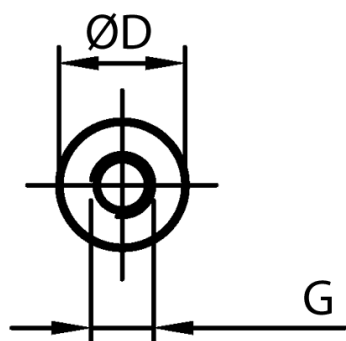

## L-TDGOP - Tulejki dystansowe gwintowane, okrągłe

### Dane techniczne:

- **Materiał: PA-GF; kolor: czarny**
- Materiały na specjalne zamówienie:
  - PA-GF; kolor biały
  - POM; kolor biały

Symbol	Długość L	Długość gwintu wewn. l	Średnica zewn. D	Gwint wewn. G	Materiał
	[mm]	[mm]	[mm]		
L-TDOGP-05-M2.5-16	16	16	5	M2.5	PA+GF