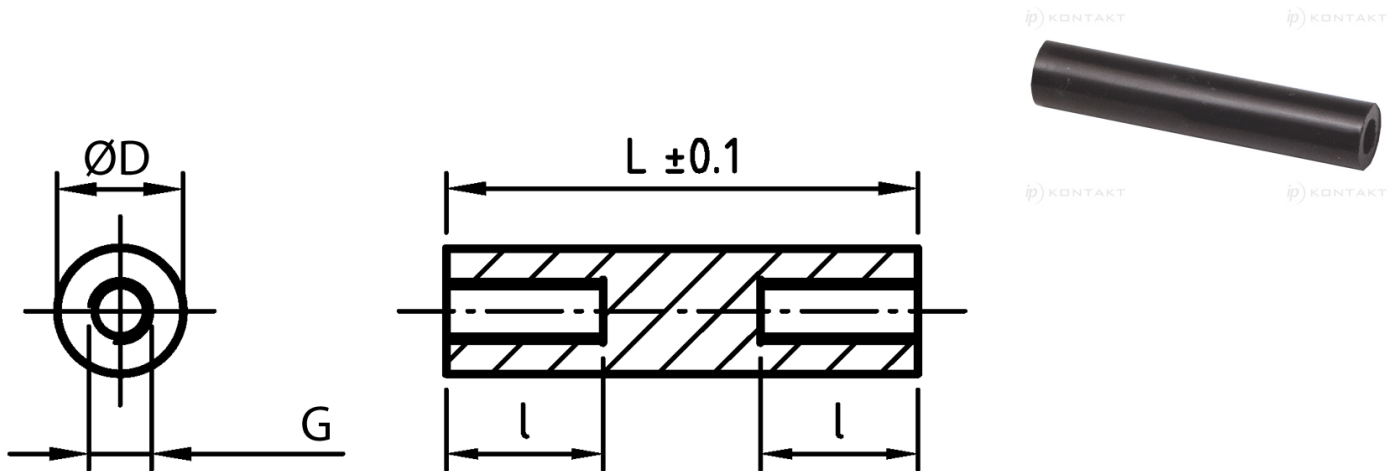

## L-TDGOP - Tulejki dystansowe gwintowane, okrągłe

**Dane techniczne:**

- **Materiał: PA-GF; kolor: czarny**
- **Materiały na specjalne zamówienie:**
  - PA-GF; kolor biały
  - POM; kolor biały

Symbol	Długość L	Długość gwintu wewn. l	Średnica zewn. D	Gwint wewn. G	Materiał
	[mm]	[mm]	[mm]		
L-TDOGP-05-M2.5-15	15	15	5	M2.5	PA+GF