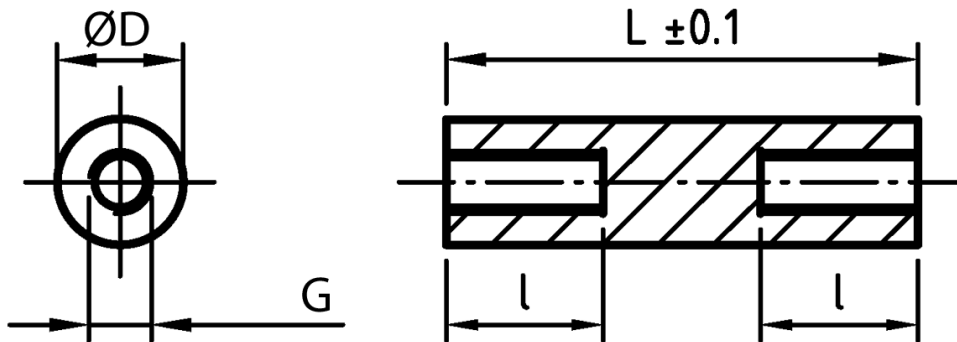

L-TDGOP - Tulejki dystansowe gwintowane, okrągłe

Dane techniczne:

- **Materiał: PA-GF; kolor: czarny**
- **Materiały na specjalne zamówienie:**
 - PA-GF; kolor biały
 - POM; kolor biały

Symbol	Długość L	Długość gwintu wewn. l	Średnica zewn. D	Gwint wewn. G	Materiał
	[mm]	[mm]	[mm]		
L-TDOGP-05-M2.5-13	13	13	5	M2.5	PA+GF