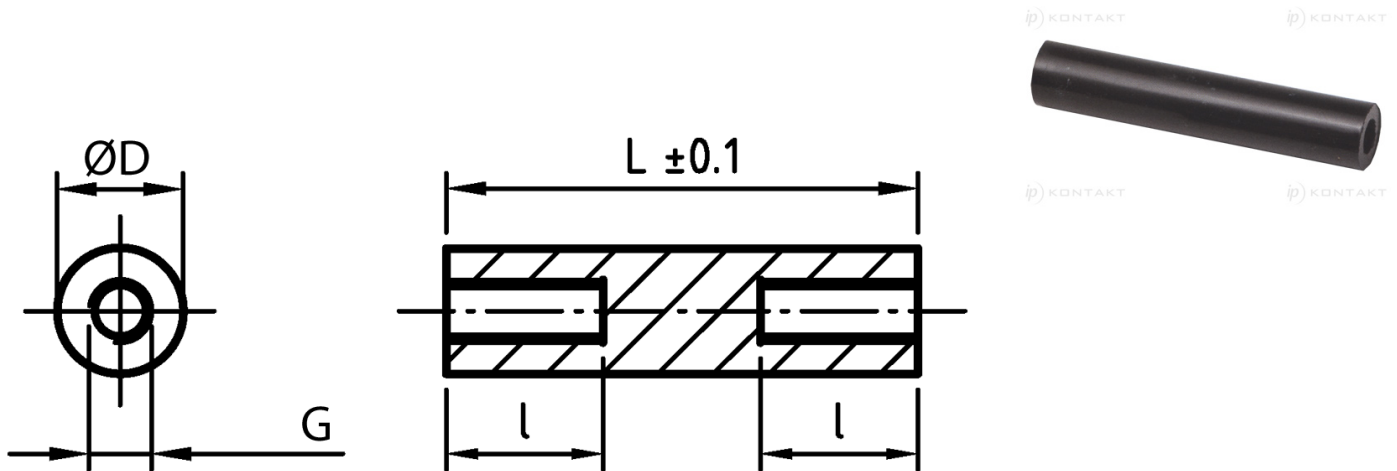

## L-TDGOP - Tulejki dystansowe gwintowane, okrągłe

**Dane techniczne:**

- **Materiał: PA-GF; kolor: czarny**
- **Materiały na specjalne zamówienie:**
  - PA-GF; kolor biały
  - POM; kolor biały

Symbol	Długość L	Długość gwintu wewn. l	Średnica zewn. D	Gwint wewn. G	Materiał
	[mm]	[mm]	[mm]		
L-TDOGP-05-M2.5-12	12	12	5	M2.5	PA+GF