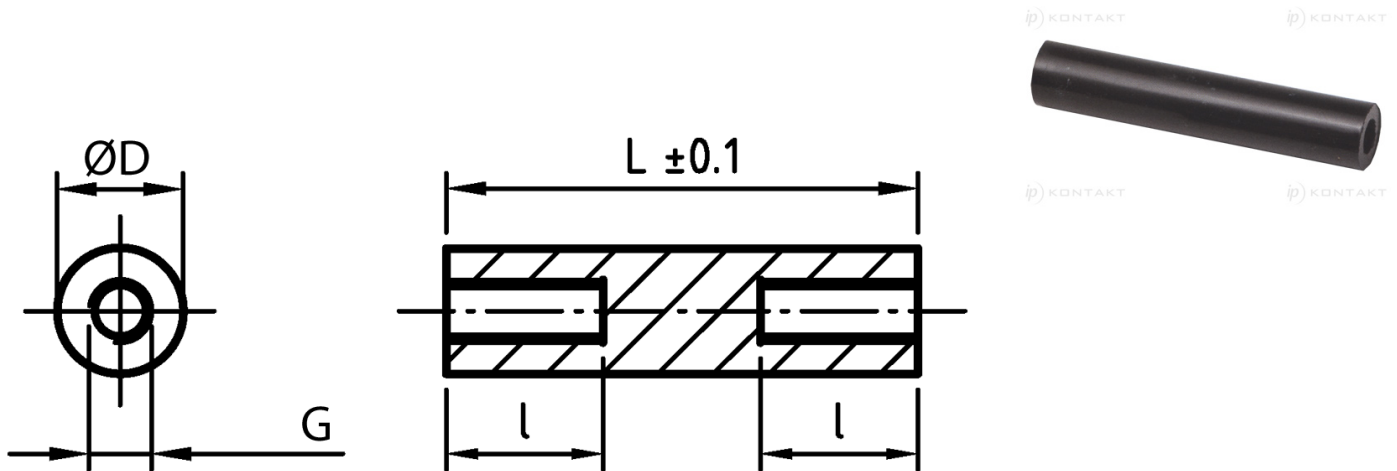

L-TDGOP - Tulejki dystansowe gwintowane, okrągłe

Dane techniczne:

- **Materiał: PA-GF; kolor: czarny**
- **Materiały na specjalne zamówienie:**
 - PA-GF; kolor biały
 - POM; kolor biały

Symbol	Długość L	Długość gwintu wewn. l	Średnica zewn. D	Gwint wewn. G	Materiał
	[mm]	[mm]	[mm]		
L-TDOGP-05-M2.5-11	11	11	5	M2.5	PA+GF