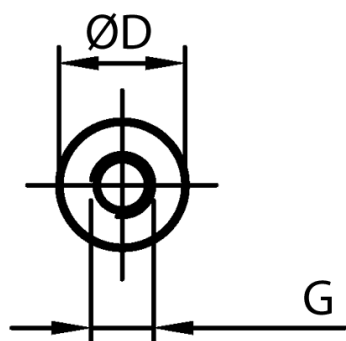

L-TDGOP - Tulejki dystansowe gwintowane, okrągłe

Dane techniczne:

- **Materiał: PA-GF; kolor: czarny**
- Materiały na specjalne zamówienie:
 - PA-GF; kolor biały
 - POM; kolor biały

Symbol	Długość L	Długość gwintu wewn. l	Średnica zewn. D	Gwint wewn. G	Materiał
	[mm]	[mm]	[mm]		
L-TDOGP-05-M2.5-09	9	9	5	M2.5	PA+GF