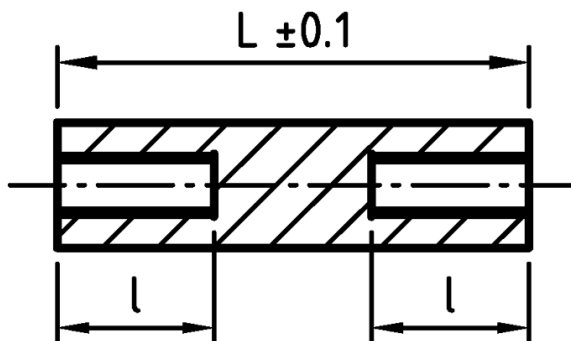

L-TDGOP - Tulejki dystansowe gwintowane, okrągłe

Dane techniczne:

- **Materiał: PA-GF; kolor: czarny**
- Materiały na specjalne zamówienie:
 - PA-GF; kolor biały
 - POM; kolor biały

Symbol	Długość L	Długość gwintu wewn. l	Średnica zewn. D	Gwint wewn. G	Materiał
	[mm]	[mm]	[mm]		
L-TDOGP-05-M2.5-09	9	9	5	M2.5	PA+GF