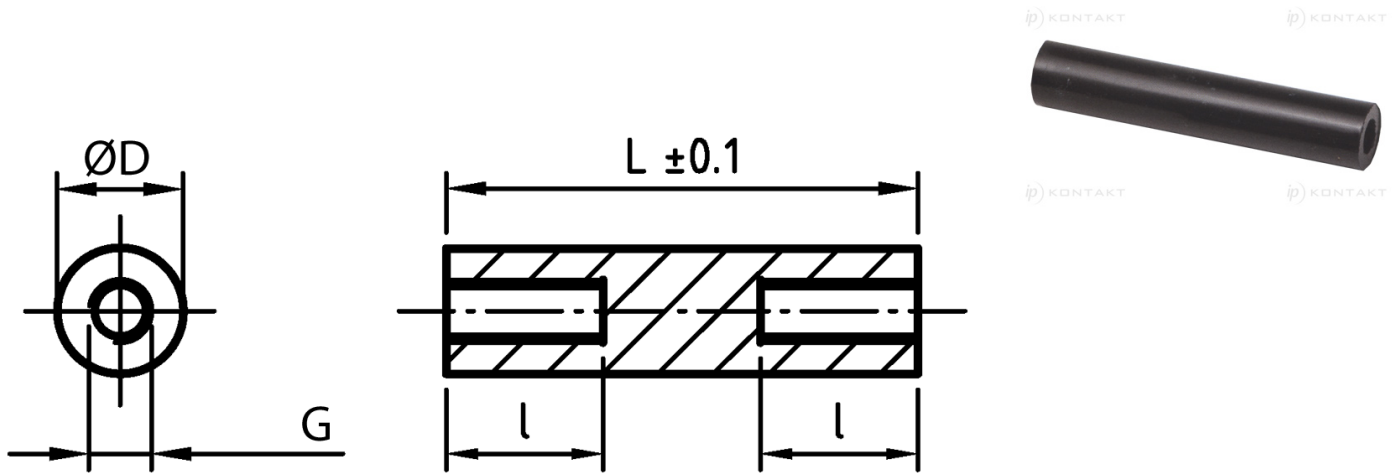

L-TDGOP - Tulejki dystansowe gwintowane, okrągłe

Dane techniczne:

- **Materiał: PA-GF; kolor: czarny**
- **Materiały na specjalne zamówienie:**
 - PA-GF; kolor biały
 - POM; kolor biały

Symbol	Długość L	Długość gwintu wewn. l	Średnica zewn. D	Gwint wewn. G	Materiał
	[mm]	[mm]	[mm]		
L-TDOGP-05-M2.5-08	8	8	5	M2.5	PA+GF