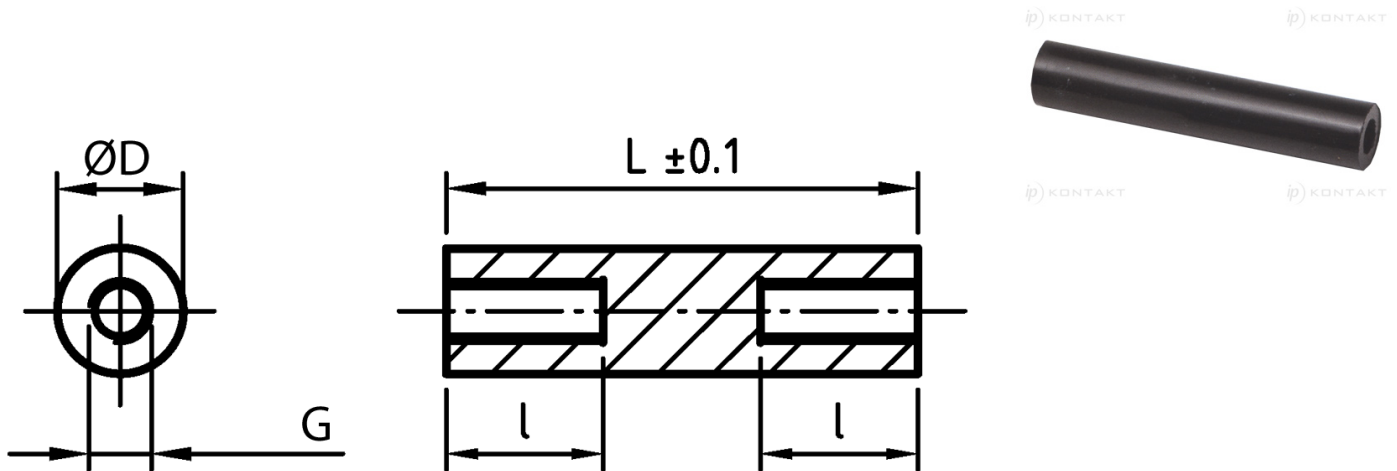

## L-TDGOP - Tulejki dystansowe gwintowane, okrągłe

**Dane techniczne:**

- **Materiał: PA-GF; kolor: czarny**
- **Materiały na specjalne zamówienie:**
  - PA-GF; kolor biały
  - POM; kolor biały

Symbol	Długość L	Długość gwintu wewn. l	Średnica zewn. D	Gwint wewn. G	Materiał
	[mm]	[mm]	[mm]		
L-TDOGP-05-M2.5-07	7	7	5	M2.5	PA+GF