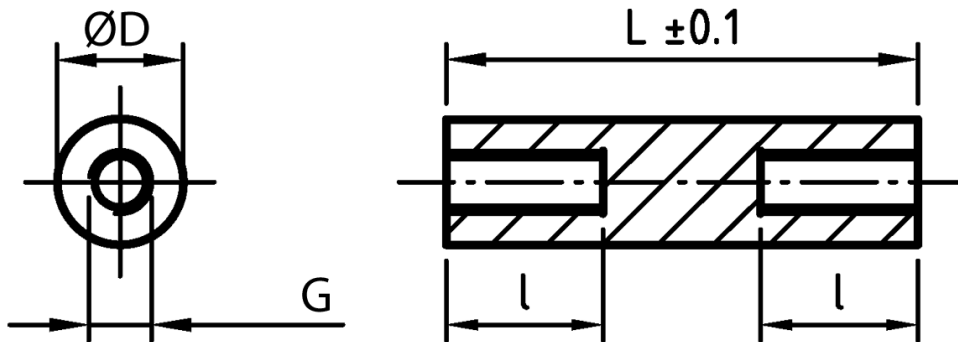

**L-TDGOP - Tulejki dystansowe gwintowane, okrągłe**

**Dane techniczne:**

- **Materiał: PA-GF; kolor: czarny**
- **Materiały na specjalne zamówienie:**
  - PA-GF; kolor biały
  - POM; kolor biały

Symbol	Długość L	Długość gwintu wewn. l	Średnica zewn. D	Gwint wewn. G	Materiał
	[mm]	[mm]	[mm]		
L-TDOGP-05-M2.5-05	5	5	5	M2.5	PA+GF