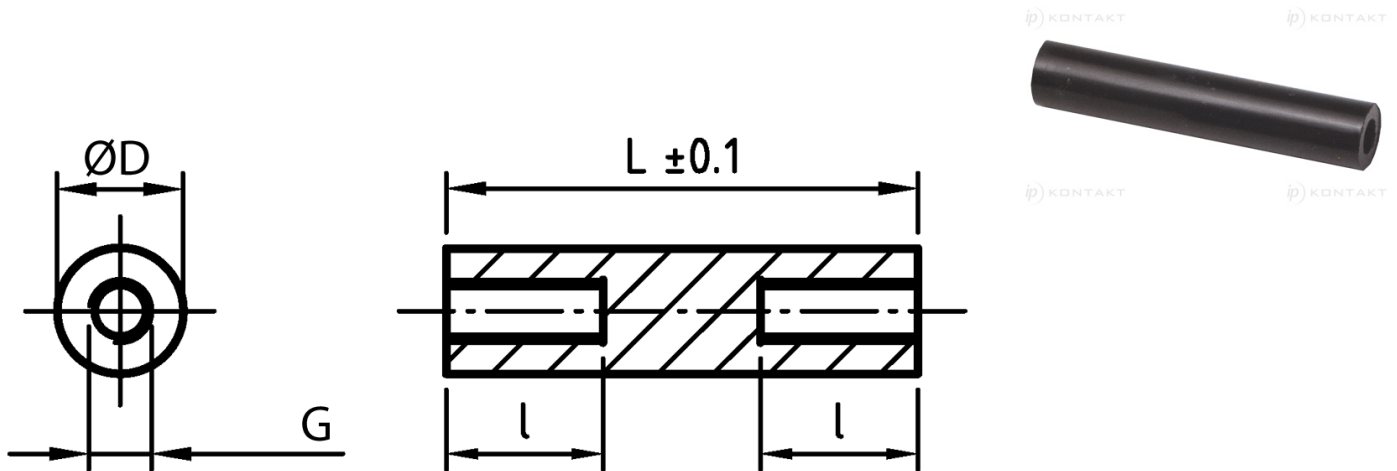

## L-TDGOP - Tulejki dystansowe gwintowane, okrągłe

**Dane techniczne:**

- **Materiał: PA-GF; kolor: czarny**
- **Materiały na specjalne zamówienie:**
  - PA-GF; kolor biały
  - POM; kolor biały

Symbol	Długość L	Długość gwintu wewn. l	Średnica zewn. D	Gwint wewn. G	Materiał
	[mm]	[mm]	[mm]		
L-TDOGP-05-M2-33	33	10	5	M2	PA+GF