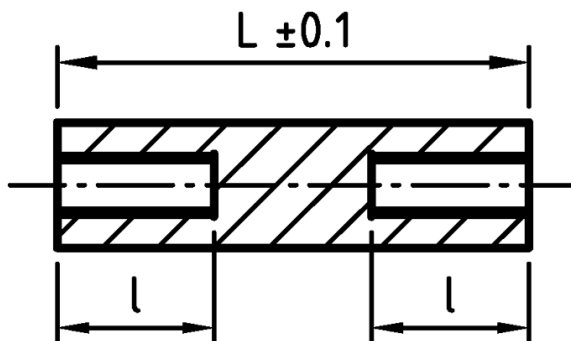

## L-TDGOP - Tulejki dystansowe gwintowane, okrągłe

### Dane techniczne:

- **Materiał: PA-GF; kolor: czarny**
- Materiały na specjalne zamówienie:
  - PA-GF; kolor biały
  - POM; kolor biały

Symbol	Długość L	Długość gwintu wewn. l	Średnica zewn. D	Gwint wewn. G	Materiał
	[mm]	[mm]	[mm]		
L-TDOGP-05-M2-29	29	10	5	M2	PA+GF