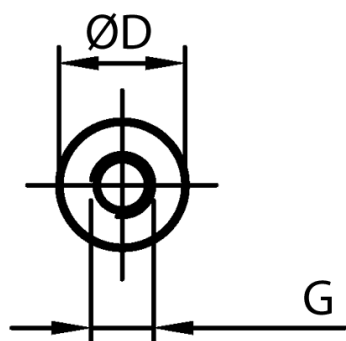

## L-TDGOP - Tulejki dystansowe gwintowane, okrągłe

### Dane techniczne:

- **Materiał: PA-GF; kolor: czarny**
- Materiały na specjalne zamówienie:
  - PA-GF; kolor biały
  - POM; kolor biały

Symbol	Długość L	Długość gwintu wewn. l	Średnica zewn. D	Gwint wewn. G	Materiał
	[mm]	[mm]	[mm]		
L-TDOGP-05-M2-29	29	10	5	M2	PA+GF