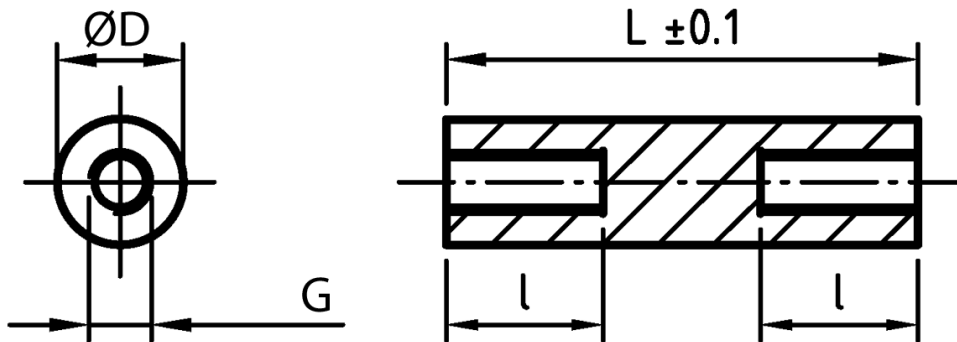

## L-TDGOP - Tulejki dystansowe gwintowane, okrągłe

### Dane techniczne:

- **Materiał: PA-GF; kolor: czarny**
- Materiały na specjalne zamówienie:
  - PA-GF; kolor biały
  - POM; kolor biały

Symbol	Długość L	Długość gwintu wewn. l	Średnica zewn. D	Gwint wewn. G	Materiał
	[mm]	[mm]	[mm]		
L-TDOGP-05-M2-28	28	10	5	M2	PA+GF