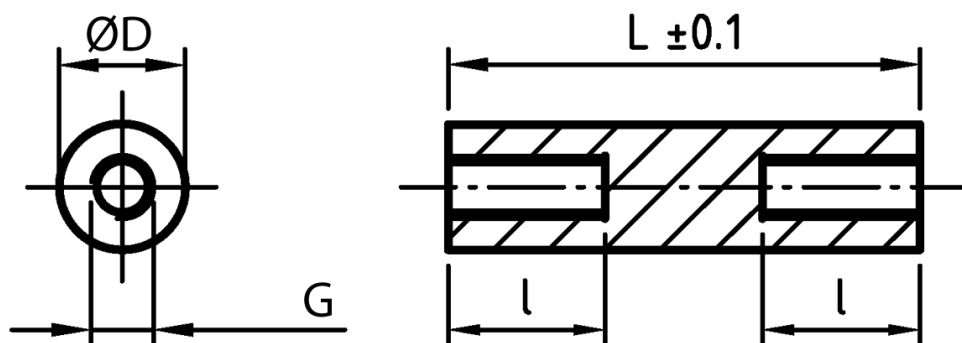

L-TDGOP - Tulejki dystansowe gwintowane, okrągłe

Dane techniczne:

- **Materiał: PA-GF; kolor: czarny**
- Materiały na specjalne zamówienie:
 - PA-GF; kolor biały
 - POM; kolor biały

Symbol	Długość L	Długość gwintu wewn. l	Średnica zewn. D	Gwint wewn. G	Materiał
	[mm]	[mm]	[mm]		
L-TDOGP-05-M2-09	9	9	5	M2	PA+GF