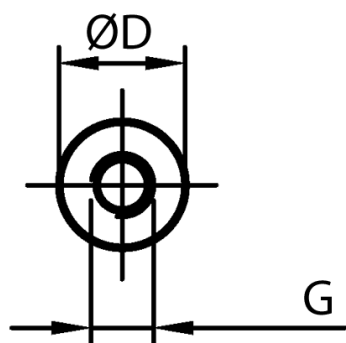

## L-TDGOP - Tulejki dystansowe gwintowane, okrągłe

### Dane techniczne:

- **Materiał: PA-GF; kolor: czarny**
- Materiały na specjalne zamówienie:
  - PA-GF; kolor biały
  - POM; kolor biały

Symbol	Długość L	Długość gwintu wewn. l	Średnica zewn. D	Gwint wewn. G	Materiał
	[mm]	[mm]	[mm]		
L-TDOGP-05-M2-08	8	8	5	M2	PA+GF