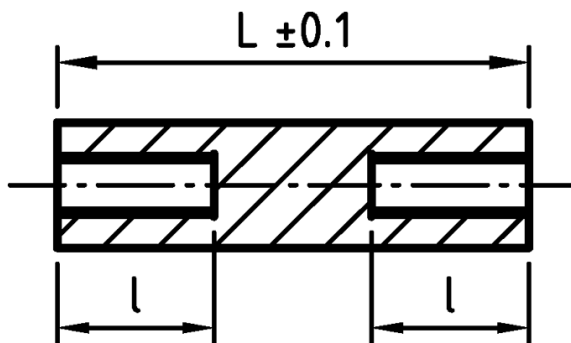

## L-TDGOP - Tulejki dystansowe gwintowane, okrągłe

### Dane techniczne:

- **Materiał: PA-GF; kolor: czarny**
- Materiały na specjalne zamówienie:
  - PA-GF; kolor biały
  - POM; kolor biały

Symbol	Długość L	Długość gwintu wewn. l	Średnica zewn. D	Gwint wewn. G	Materiał
	[mm]	[mm]	[mm]		
L-TDOGP-05-M2-08	8	8	5	M2	PA+GF