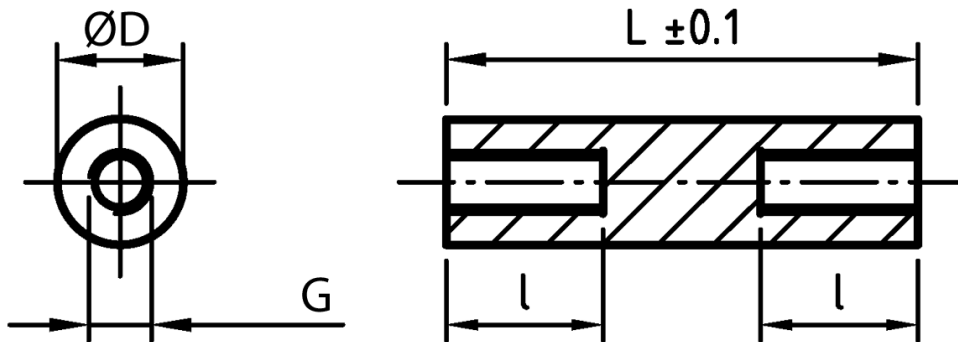

## L-TDGOP - Tulejki dystansowe gwintowane, okrągłe

### Dane techniczne:

- **Materiał: PA-GF; kolor: czarny**
- Materiały na specjalne zamówienie:
  - PA-GF; kolor biały
  - POM; kolor biały

Symbol	Wysokość L	Długość gwintu wewn. l	Średnica zewn. D	Gwint wewn. G	Materiał
	[mm]	[mm]	[mm]		
L-TDOGP-05-M2-05	5	5	5	M2	PA+GF