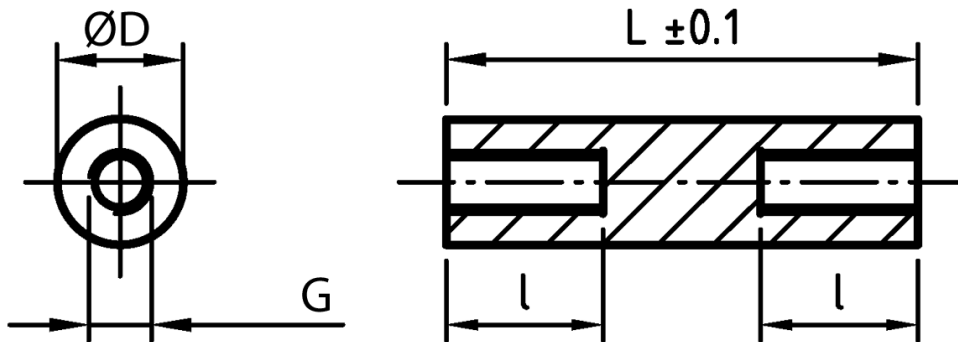

**L-TDGOP - Tulejki dystansowe gwintowane, okrągłe**

**Dane techniczne:**

- **Materiał: PA-GF; kolor: czarny**
- **Materiały na specjalne zamówienie:**
  - PA-GF; kolor biały
  - POM; kolor biały

Symbol	Długość L	Długość gwintu wewn. l	Średnica zewn. D	Gwint wewn. G	Materiał
	[mm]	[mm]	[mm]		
L-TDOGP-05-M2-04	4	4	5	M2	PA+GF