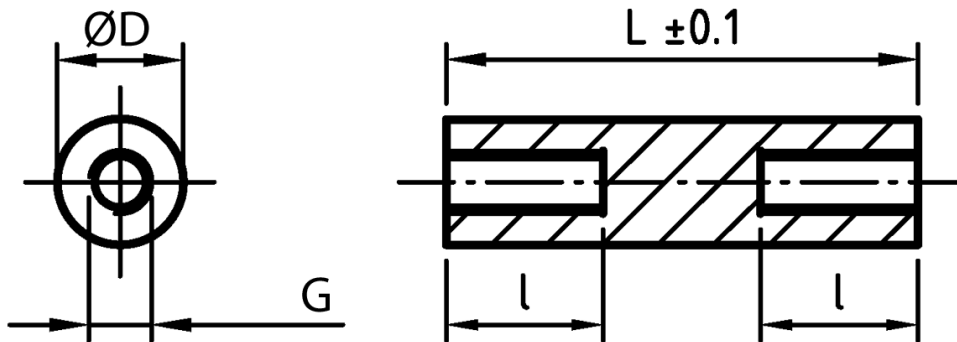

L-TDGOP - Tulejki dystansowe gwintowane, okrągłe

Dane techniczne:

- **Materiał: PA-GF; kolor: czarny**
- Materiały na specjalne zamówienie:
 - PA-GF; kolor biały
 - POM; kolor biały

Symbol	Długość L	Długość gwintu wewn. l	Średnica zewn. D	Gwint wewn. G	Materiał
	[mm]	[mm]	[mm]		
L-TDOGP-04-M2-45	45	10	4	M2	PA+GF