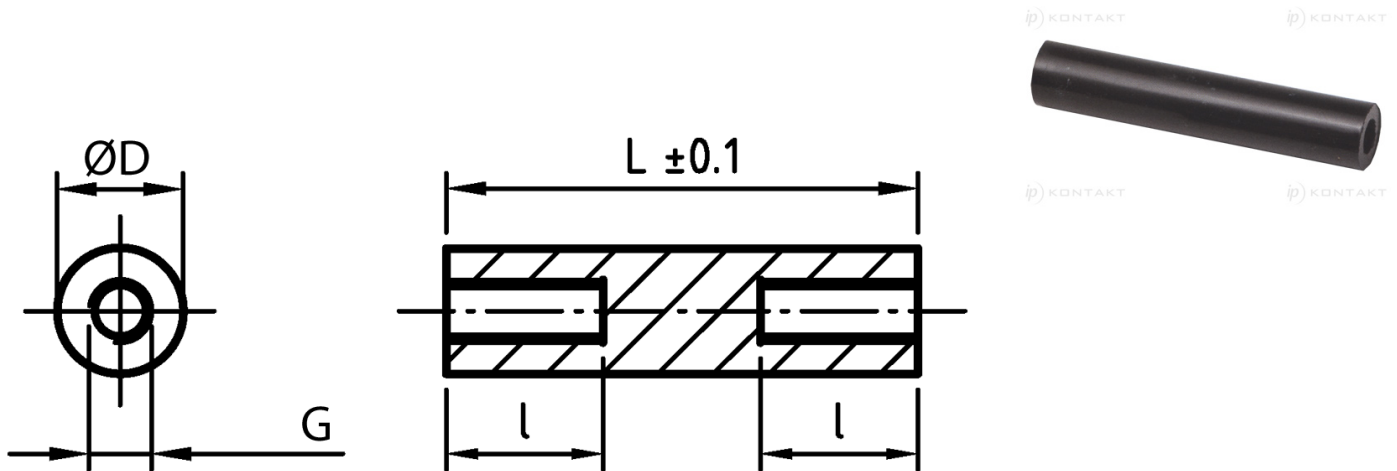

L-TDGOP - Tulejki dystansowe gwintowane, okrągłe

Dane techniczne:

- **Materiał: PA-GF; kolor: czarny**
- **Materiały na specjalne zamówienie:**
 - PA-GF; kolor biały
 - POM; kolor biały

Symbol	Długość L	Długość gwintu wewn. l	Średnica zewn. D	Gwint wewn. G	Materiał
	[mm]	[mm]	[mm]		
L-TDOGP-04-M2-43	43	10	4	M2	PA+GF