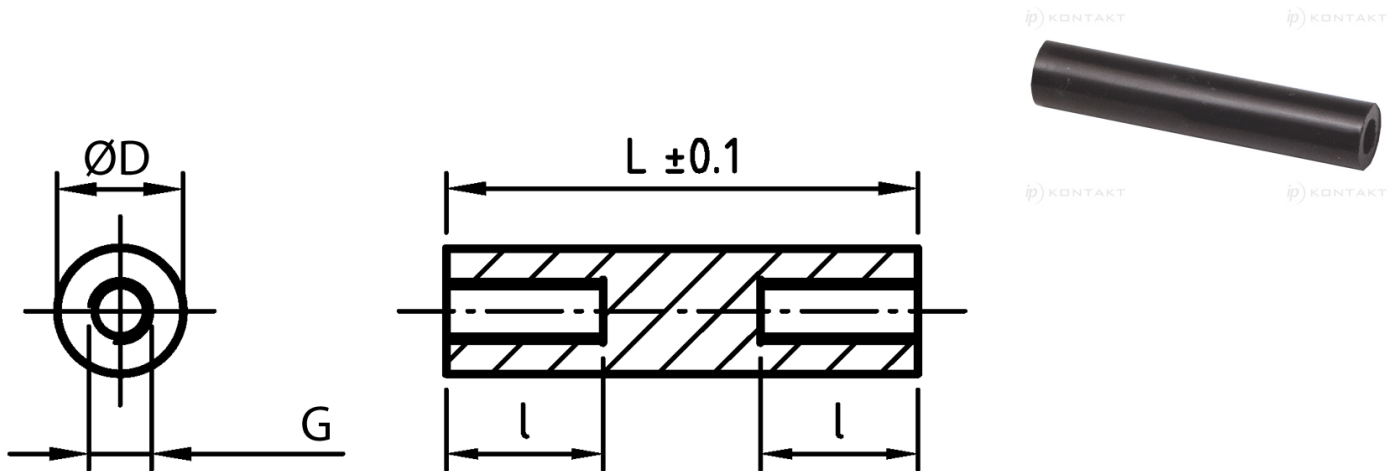

## L-TDGOP - Tulejki dystansowe gwintowane, okrągłe

**Dane techniczne:**

- **Materiał: PA-GF; kolor: czarny**
- **Materiały na specjalne zamówienie:**
  - PA-GF; kolor biały
  - POM; kolor biały

Symbol	Długość L	Długość gwintu wewn. l	Średnica zewn. D	Gwint wewn. G	Materiał
	[mm]	[mm]	[mm]		
L-TDOGP-04-M2-41	41	10	4	M2	PA+GF