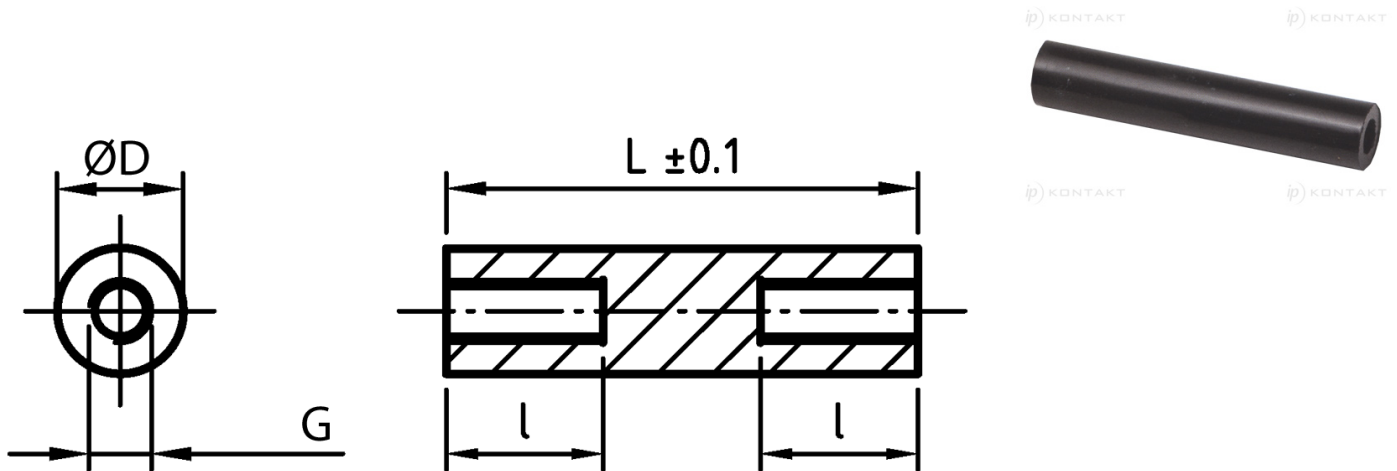

L-TDGOP - Tulejki dystansowe gwintowane, okrągłe

Dane techniczne:

- **Materiał: PA-GF; kolor: czarny**
- **Materiały na specjalne zamówienie:**
 - PA-GF; kolor biały
 - POM; kolor biały

Symbol	Długość L	Długość gwintu wewn. l	Średnica zewn. D	Gwint wewn. G	Materiał
	[mm]	[mm]	[mm]		
L-TDOGP-04-M2-38	38	10	4	M2	PA+GF