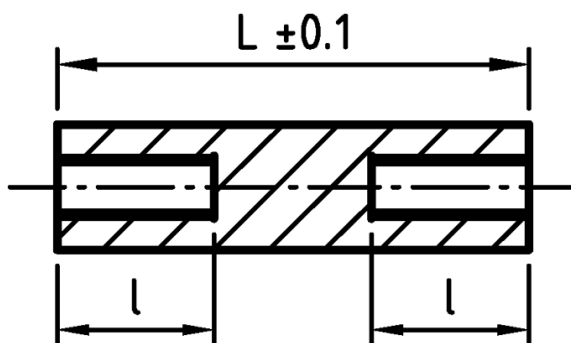

## L-TDGOP - Tulejki dystansowe gwintowane, okrągłe

### Dane techniczne:

- **Materiał: PA-GF; kolor: czarny**
- Materiały na specjalne zamówienie:
  - PA-GF; kolor biały
  - POM; kolor biały

Symbol	Długość L	Długość gwintu wewn. l	Średnica zewn. D	Gwint wewn. G	Materiał
	[mm]	[mm]	[mm]		
L-TDOGP-04-M2-34	34	10	4	M2	PA+GF