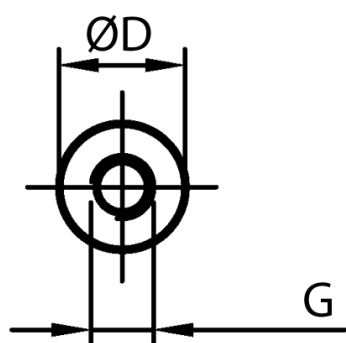

## L-TDGOP - Tulejki dystansowe gwintowane, okrągłe

### Dane techniczne:

- **Materiał: PA-GF; kolor: czarny**
- Materiały na specjalne zamówienie:
  - PA-GF; kolor biały
  - POM; kolor biały

Symbol	Długość L	Długość gwintu wewn. l	Średnica zewn. D	Gwint wewn. G	Materiał
	[mm]	[mm]	[mm]		
L-TDOGP-04-M2-34	34	10	4	M2	PA+GF