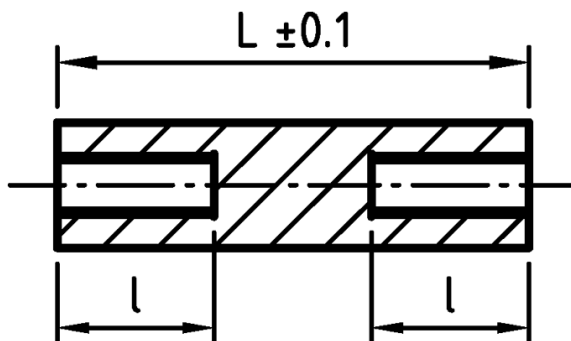

L-TDGOP - Tulejki dystansowe gwintowane, okrągłe

Dane techniczne:

- **Materiał: PA-GF; kolor: czarny**
- Materiały na specjalne zamówienie:
 - PA-GF; kolor biały
 - POM; kolor biały

Symbol	Długość L	Długość gwintu wewn. l	Średnica zewn. D	Gwint wewn. G	Materiał
	[mm]	[mm]	[mm]		
L-TDOGP-04-M2-18	18	8.5	4	M2	PA+GF