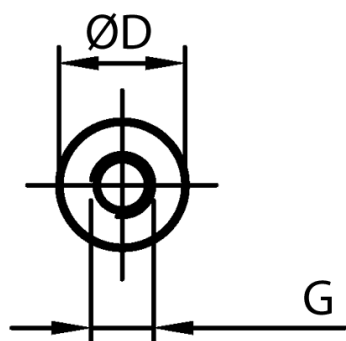

L-TDGOP - Tulejki dystansowe gwintowane, okrągłe

Dane techniczne:

- **Materiał: PA-GF; kolor: czarny**
- Materiały na specjalne zamówienie:
 - PA-GF; kolor biały
 - POM; kolor biały

Symbol	Długość L	Długość gwintu wewn. l	Średnica zewn. D	Gwint wewn. G	Materiał
	[mm]	[mm]	[mm]		
L-TDOGP-04-M2-18	18	8.5	4	M2	PA+GF