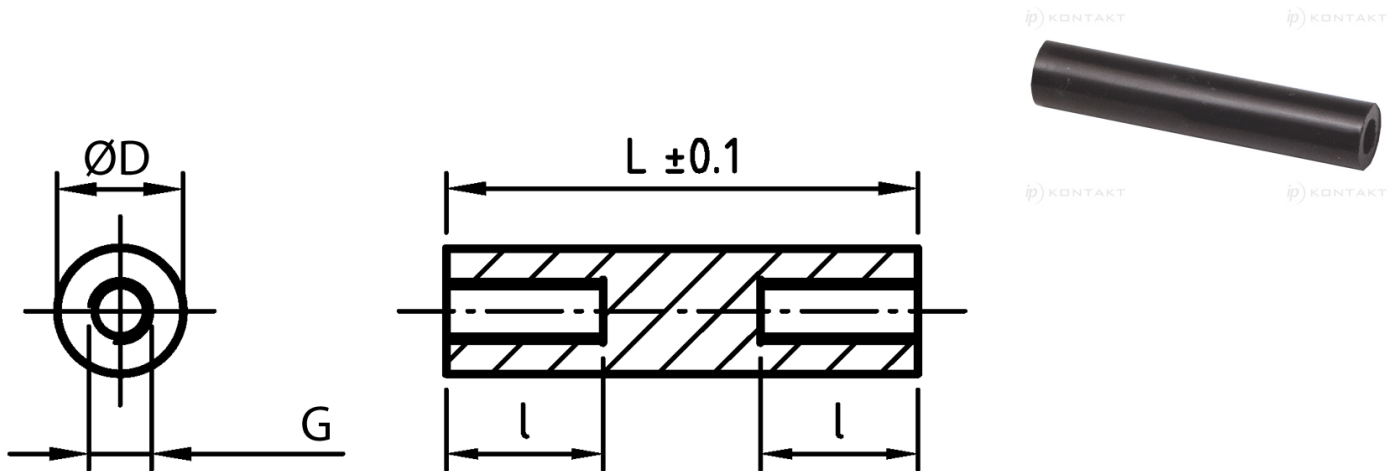

L-TDGOP - Tulejki dystansowe gwintowane, okrągłe

Dane techniczne:

- **Materiał: PA-GF; kolor: czarny**
- **Materiały na specjalne zamówienie:**
 - PA-GF; kolor biały
 - POM; kolor biały

Symbol	Długość L	Długość gwintu wewn. l	Średnica zewn. D	Gwint wewn. G	Materiał
	[mm]	[mm]	[mm]		
L-TDOGP-04-M2-16	16	7.5	4	M2	PA+GF