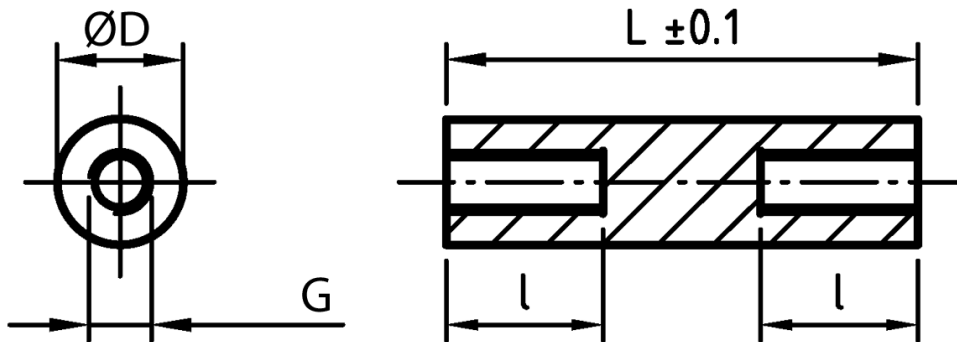

L-TDGOP - Tulejki dystansowe gwintowane, okrągłe

Dane techniczne:

- **Materiał: PA-GF; kolor: czarny**
- Materiały na specjalne zamówienie:
 - PA-GF; kolor biały
 - POM; kolor biały

Symbol	Długość L	Długość gwintu wewn. l	Średnica zewn. D	Gwint wewn. G	Materiał
	[mm]	[mm]	[mm]		
L-TDOGP-04-M2-12	12	12	4	M2	PA+GF