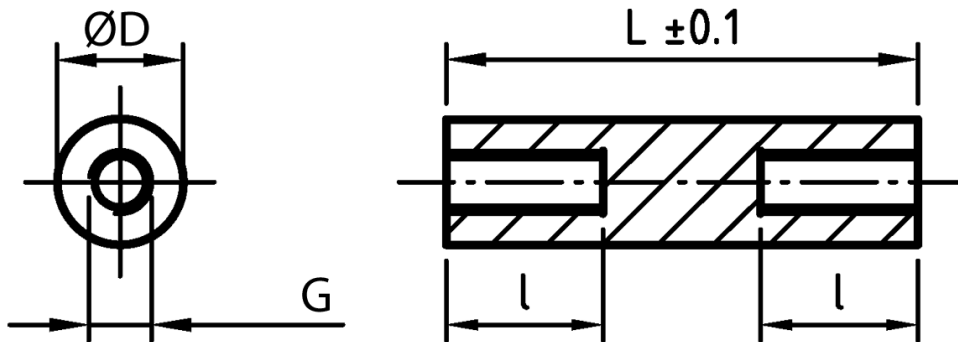

**L-TDGOP - Tulejki dystansowe gwintowane, okrągłe**

**Dane techniczne:**

- **Materiał: PA-GF; kolor: czarny**
- **Materiały na specjalne zamówienie:**
  - PA-GF; kolor biały
  - POM; kolor biały

Symbol	Długość L	Długość gwintu wewn. l	Średnica zewn. D	Gwint wewn. G	Materiał
	[mm]	[mm]	[mm]		
L-TDOGP-04-M2-11	11	11	4	M2	PA+GF