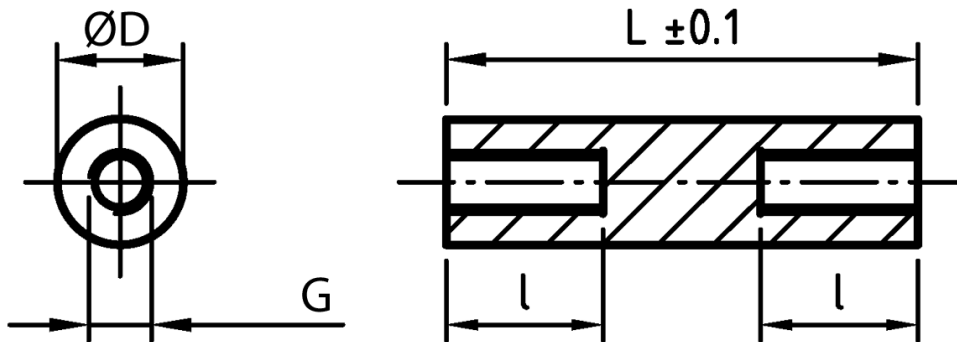

L-TDGOP - Tulejki dystansowe gwintowane, okrągłe

Dane techniczne:

- **Materiał: PA-GF; kolor: czarny**
- **Materiały na specjalne zamówienie:**
 - PA-GF; kolor biały
 - POM; kolor biały

Symbol	Długość L	Długość gwintu wewn. l	Średnica zewn. D	Gwint wewn. G	Materiał
	[mm]	[mm]	[mm]		
L-TDOGP-04-M2-10	10	10	4	M2	PA+GF