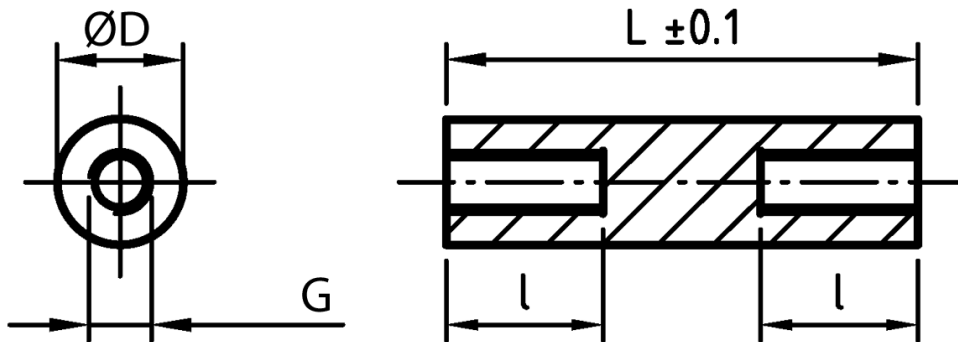

## L-TDGOP - Tulejki dystansowe gwintowane, okrągłe

### Dane techniczne:

- **Materiał: PA-GF; kolor: czarny**
- Materiały na specjalne zamówienie:
  - PA-GF; kolor biały
  - POM; kolor biały

Symbol	Długość L	Długość gwintu wewn. l	Średnica zewn. D	Gwint wewn. G	Materiał
	[mm]	[mm]	[mm]		
L-TDOGP-04-M2-09	9	9	4	M2	PA+GF