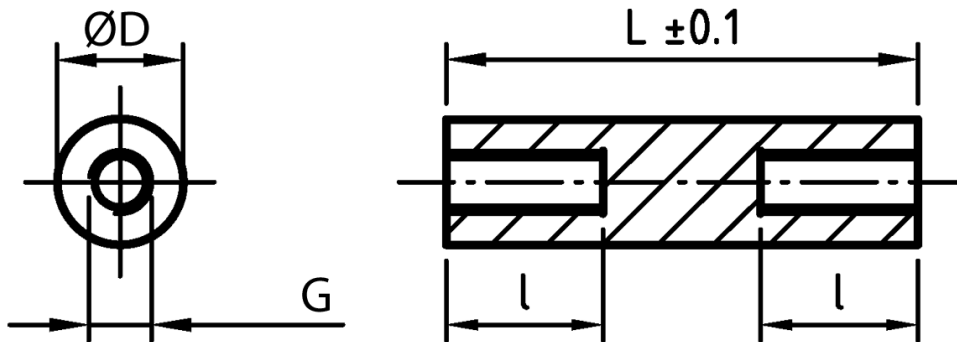

**L-TDGOP - Tulejki dystansowe gwintowane, okrągłe**

**Dane techniczne:**

- **Materiał: PA-GF; kolor: czarny**
- **Materiały na specjalne zamówienie:**
  - PA-GF; kolor biały
  - POM; kolor biały

Symbol	Długość L	Długość gwintu wewn. l	Średnica zewn. D	Gwint wewn. G	Materiał
	[mm]	[mm]	[mm]		
L-TDOGP-04-M2-07	7	7	4	M2	PA+GF