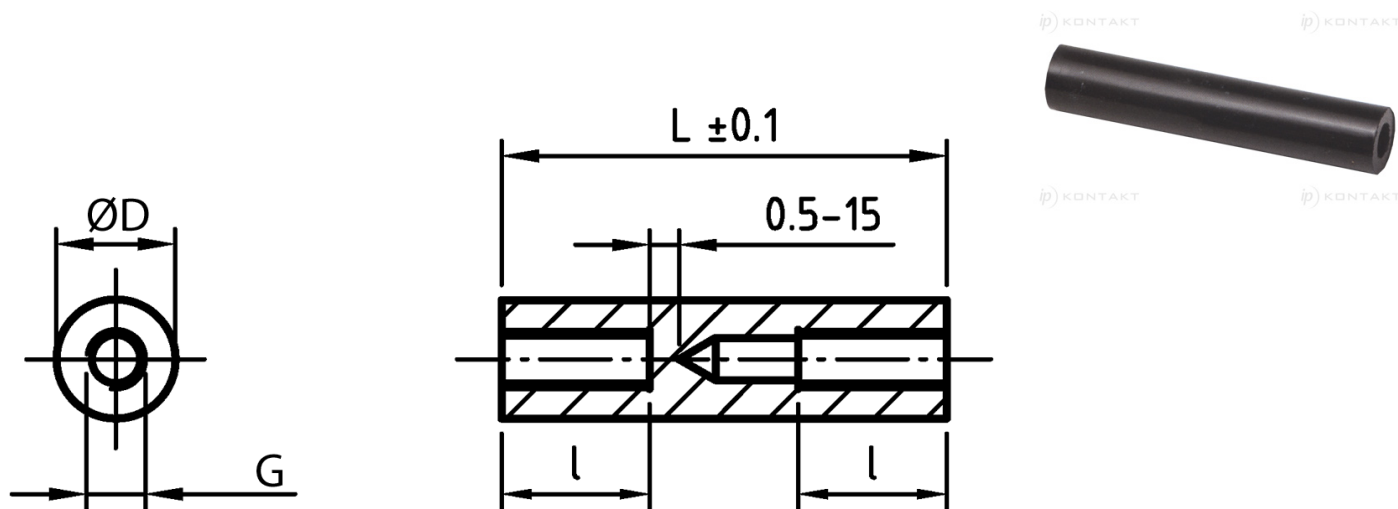

## L-TDOG - Tulejki dystansowe gwintowane, okrągłe

**Dane techniczne:**

- **Materiał: PA-GF; kolor: czarny**
- **Materiały na specjalne zamówienie:**
  - PA-GF; kolor biały
  - POM; kolor biały

Symbol	Długość L	Długość gwintu wewn. l	Średnica zewn. D	Gwint wewn. G
	[mm]	[mm]	[mm]	
L-TDOG-08-M3-34	34	10	8	M3