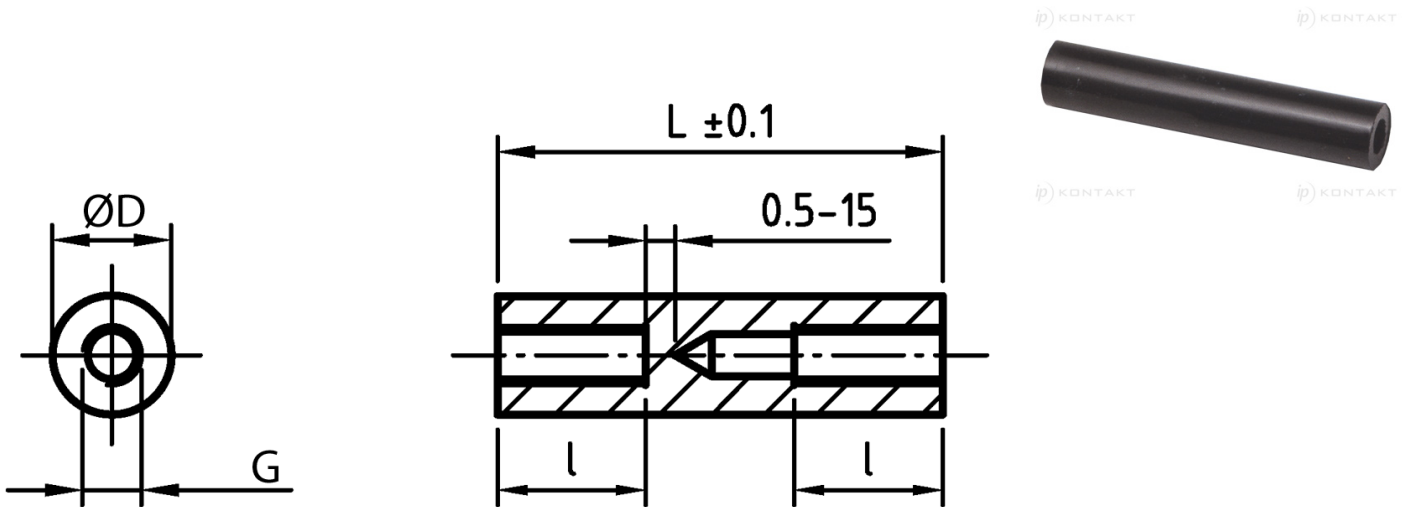

L-TDOG - Tulejki dystansowe gwintowane, okrągłe

Dane techniczne:

- **Materiał: PA-GF; kolor: czarny**
- Materiały na specjalne zamówienie:
 - PA-GF; kolor biały
 - POM; kolor biały

Symbol	Długość L	Długość gwintu wewn. l	Średnica zewn. D	Gwint wewn. G
	[mm]	[mm]	[mm]	
L-TDOG-08-M3-07	7	7	8	M3