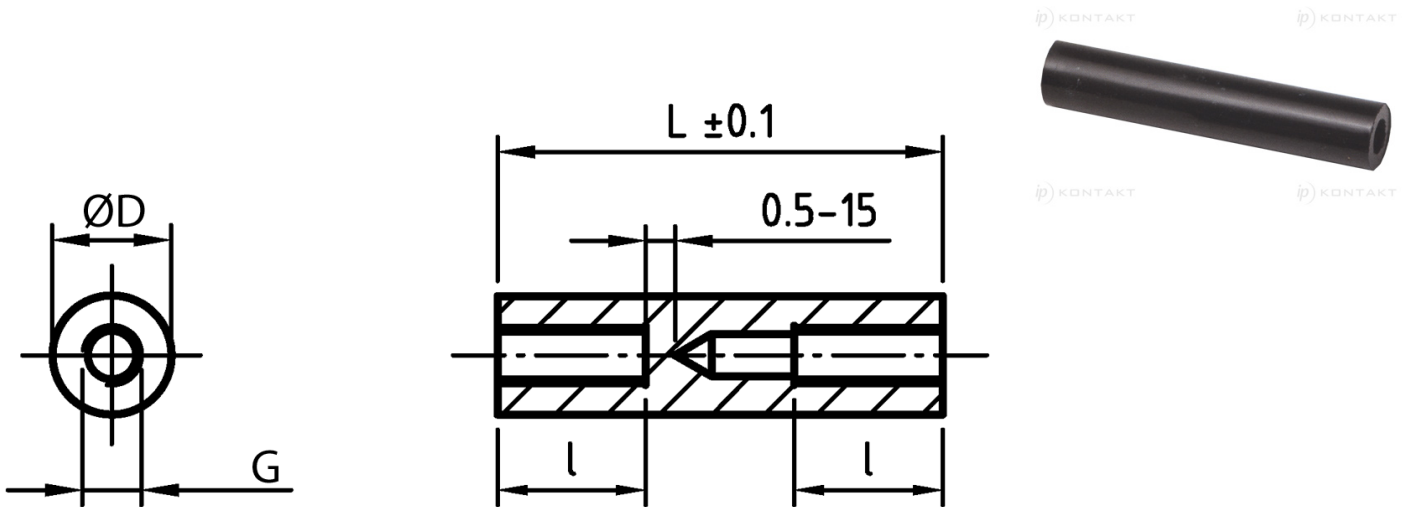

L-TDOG - Tulejki dystansowe gwintowane, okrągłe

Dane techniczne:

- **Materiał: PA-GF; kolor: czarny**
- Materiały na specjalne zamówienie:
  - PA-GF; kolor biały
  - POM; kolor biały

Symbol	Długość L	Długość gwintu wewn. l	Średnica zewn. D	Gwint wewn. G
	[mm]	[mm]	[mm]	
L-TDOG-07-M4-08	8	8	7	M4