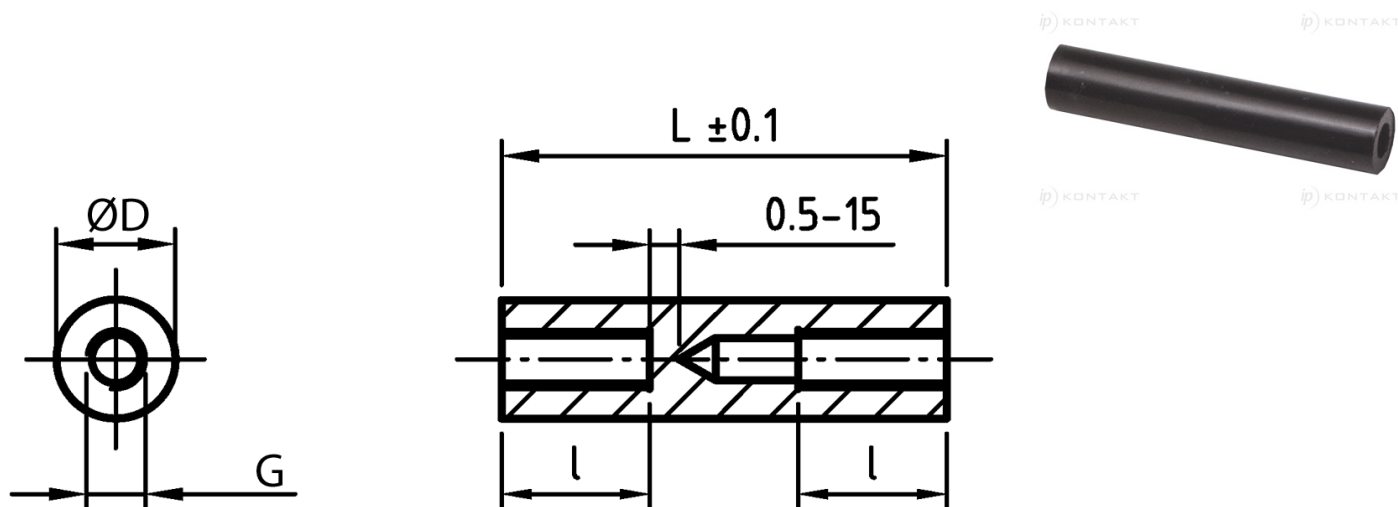

L-TDOG - Tulejki dystansowe gwintowane, okrągłe

Dane techniczne:

- **Materiał: PA-GF; kolor: czarny**
- Materiały na specjalne zamówienie:
 - PA-GF; kolor biały
 - POM; kolor biały

Symbol	Długość L	Długość gwintu wewn. l	Średnica zewn. D	Gwint wewn. G
	[mm]	[mm]	[mm]	
L-TDOG-07-M3-18	18	8.5	7	M3