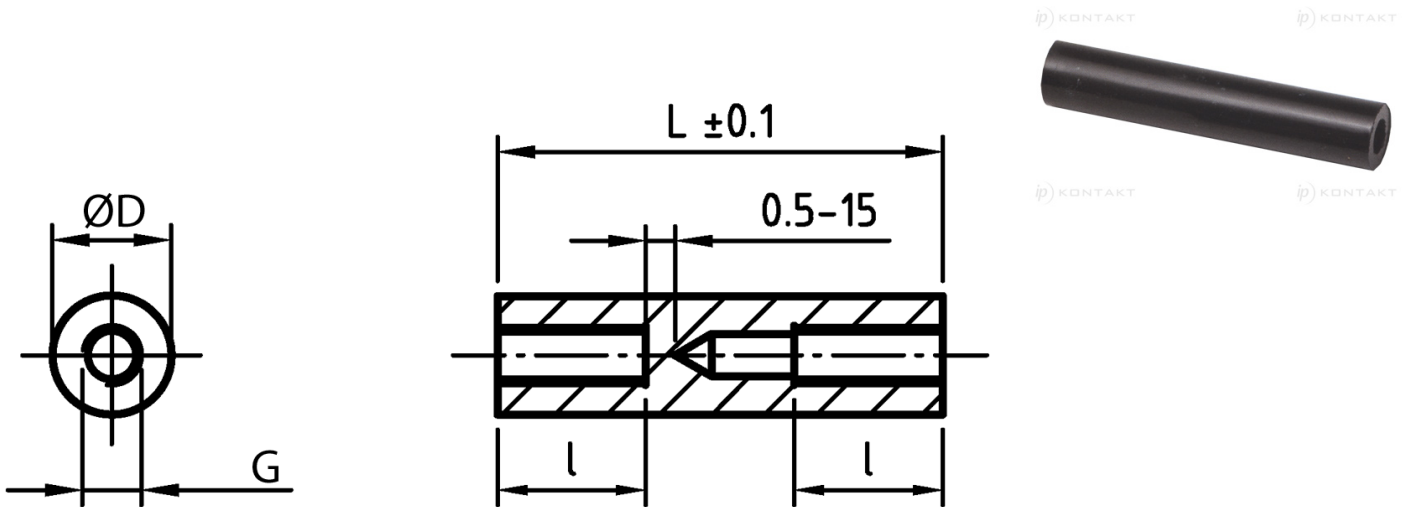

L-TDOG - Tulejki dystansowe gwintowane, okrągłe

Dane techniczne:

- **Materiał: PA-GF; kolor: czarny**
- Materiały na specjalne zamówienie:
  - PA-GF; kolor biały
  - POM; kolor biały

Symbol	Długość L	Długość gwintu wewn. l	Średnica zewn. D	Gwint wewn. G
	[mm]	[mm]	[mm]	
L-TDOG-07-M3-07	7	7	7	M3