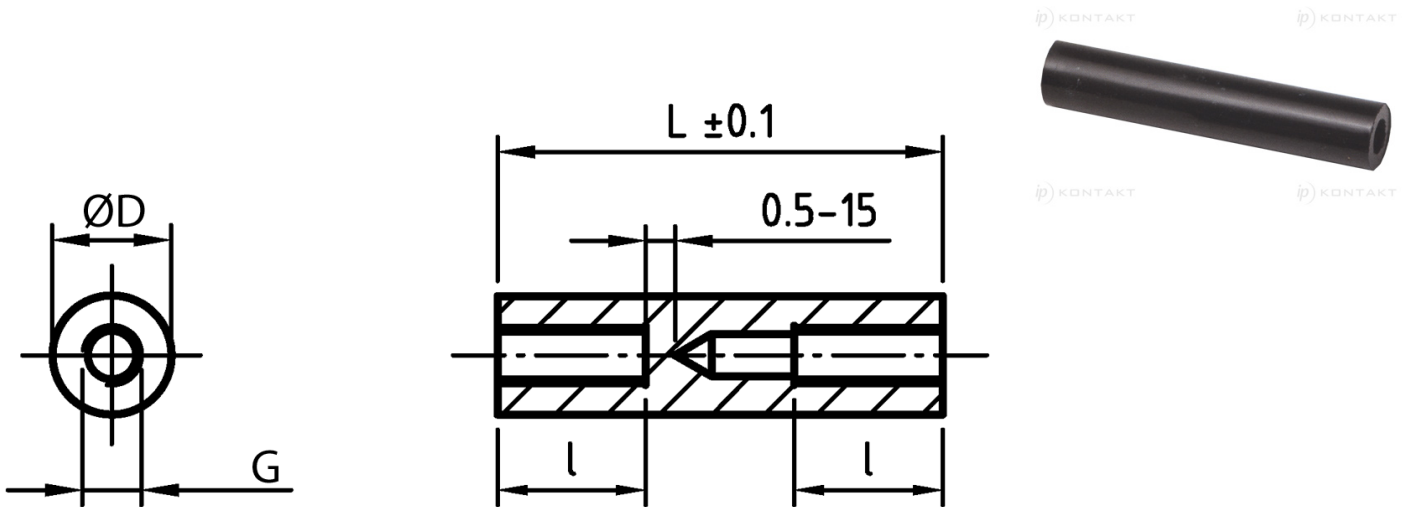

L-TDOG - Tulejki dystansowe gwintowane, okrągłe

Dane techniczne:

- **Materiał: PA-GF; kolor: czarny**
- Materiały na specjalne zamówienie:
 - PA-GF; kolor biały
 - POM; kolor biały

Symbol	Długość L	Długość gwintu wewn. l	Średnica zewn. D	Gwint wewn. G
	[mm]	[mm]	[mm]	
L-TDOG-06-UNC4-40-54	54	10	6	4-40