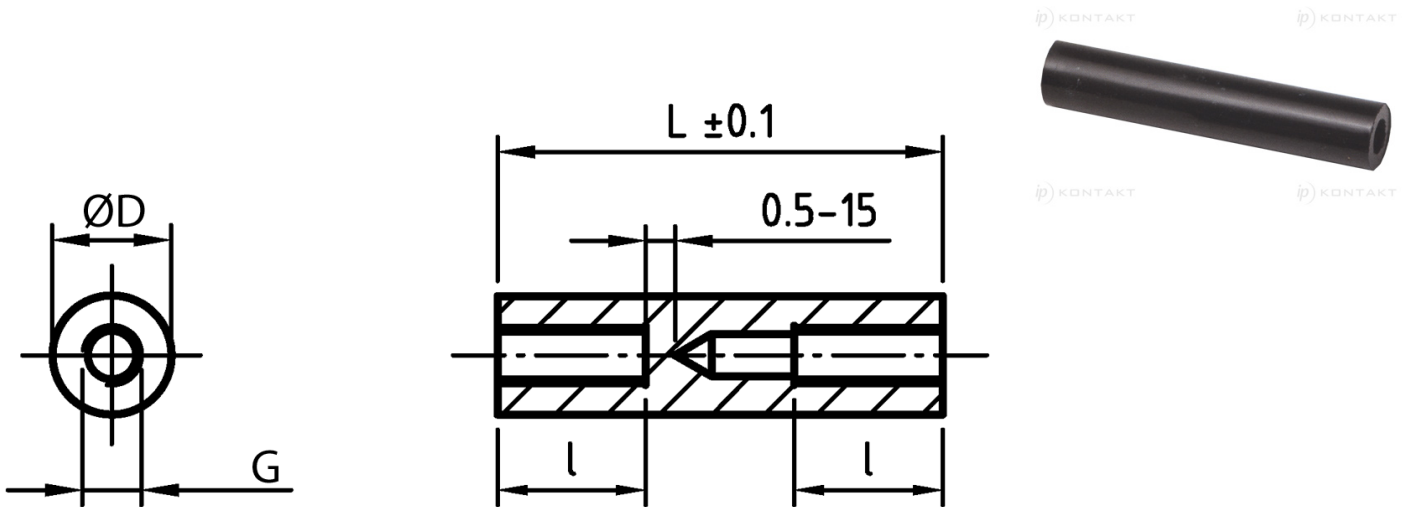

L-TDOG - Tulejki dystansowe gwintowane, okrągłe

Dane techniczne:

- **Materiał: PA-GF; kolor: czarny**
- Materiały na specjalne zamówienie:
  - PA-GF; kolor biały
  - POM; kolor biały

Symbol	Długość L	Długość gwintu wewn. l	Średnica zewn. D	Gwint wewn. G
	[mm]	[mm]	[mm]	
L-TDOG-06-UNC4-40-53	53	10	6	4-40