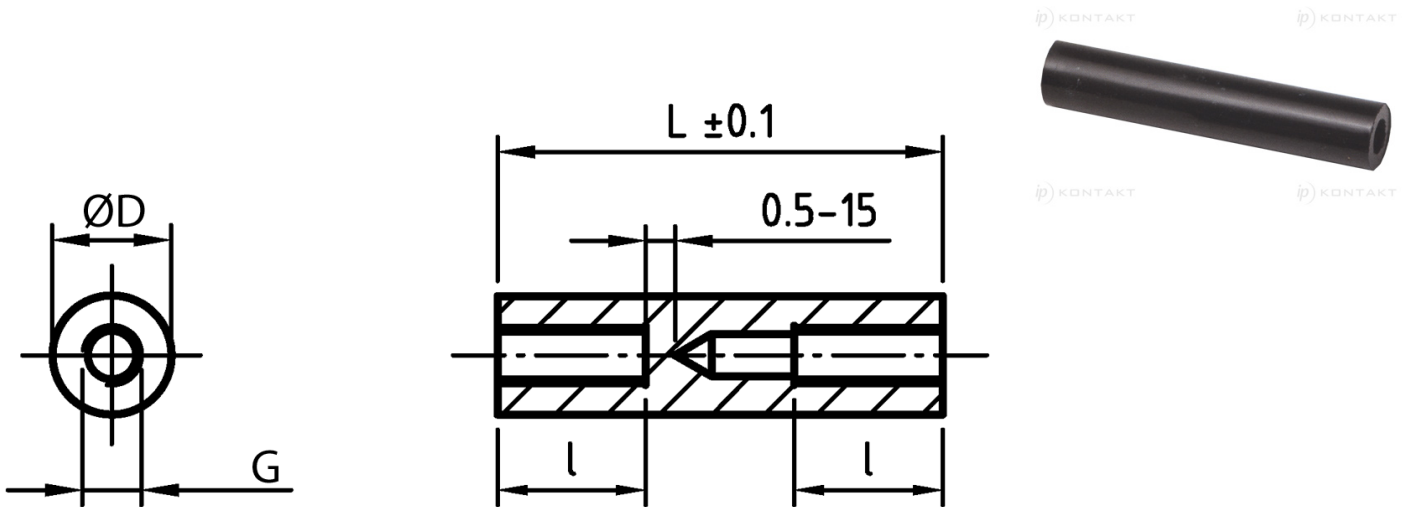

L-TDOG - Tulejki dystansowe gwintowane, okrągłe

Dane techniczne:

- **Materiał: PA-GF; kolor: czarny**
- Materiały na specjalne zamówienie:
  - PA-GF; kolor biały
  - POM; kolor biały

Symbol	Wysokość L	Długość gwintu wewn. l	Średnica zewn. D	Gwint wewn. G
	[mm]	[mm]	[mm]	
L-TDOG-06-UNC4-40-36	36	10	6	UNC 4-40